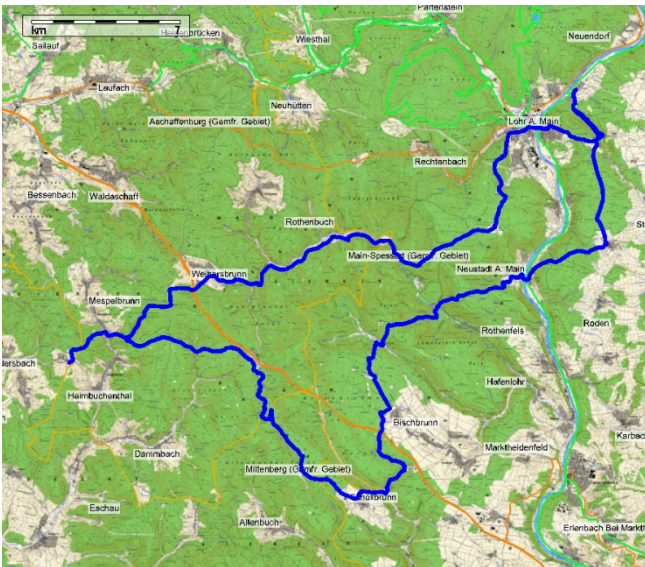

Spessartmäuse 2013 / Wanderung Nr. 12:

Datum: 18.05. – 20.05.2013
Start: 05:00 Uhr Volkersbrunn
Streckentyp: Streckenwanderung
Wanderstrecke: Pfingstwanderung Spessart / Volkersbrunn - Lohr - Schollbrunn - Volkersbrunn
Wanderdaten: 96,2 km / 2.401 Hm
Übernachtungen: Hotel-Gasthof Adler in Lohr / Steinbach
Zwieselmühle Schollbrunn
Index: 20130520

Streckenverlauf:

Höhenprofil:

Kartenmaterial © BKG, TK 1:25.000 www.bkg.bund.de · Software © MagicMaps GmbH www.magicmaps.de