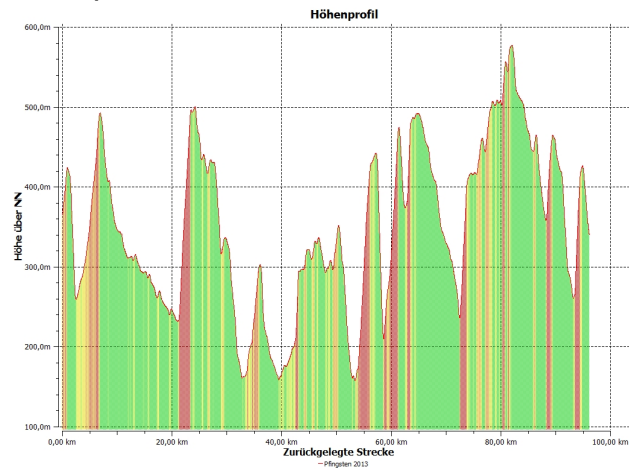

Spessartmäuse 2013 / Wanderung Nr. 12:

Datum: 18.05. – 20.05.2013
Start: 05:00 Uhr Volkersbrunn
Streckentyp: Streckenwanderung
Wanderstrecke: Pfingstwanderung Spessart / Volkersbrunn - Lohr - Schollbrunn - Volkersbrunn
Wanderdaten: 96,2 km / 2.401 Hm
Übernachtungen: Hotel-Gasthof Adler in Lohr / Steinbach
Zwieselmühle Schollbrunn
Index: 20130520

Streckenverlauf:

Höhenprofil:

Kartenmaterial © BKG, TK 1:25.000 www.bkg.bund.de · Software © MagicMaps GmbH www.magicmaps.de